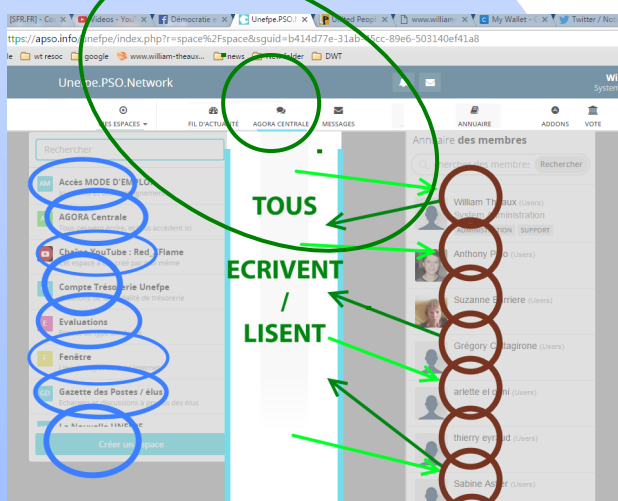

Sur l'écran de Unefpe.PSO.Network, on trouve à l'adresse : <https://apso.info/unefpe>

( voir <http://www.unefpe.net>)

des **espaces** et des **membres**

Sur l'onglet **FIL D'ACTIVITE**

**chacun** voit ses propres *suivis*

et sur l'onglet **AGORA CENTRALE**

**tous** peuvent s'exprimer et **tous** peuvent le lire

Un onglet **BOITE MAIL** pour mails personnels ou mail-conversations à plusieurs

1

Chaque Espace comporte un environnement & activité ajustables

2

Quelques Espaces sont  
**permanents**

La plupart sont  
**relatifs**  
Tous n'apparaissent pas

n'apparaissent que les espaces  
**suivis / inscrits**

Chaque Espace peut être équipé d'**utilitaires**  
nombreux et amovibles  
Type : wiki , calendrier,  
taches, fichiers, sondages etc...

Et chaque membre  
accède au bureau de VOTE  
SCRUTIN calculé suivant l'algorithme APSO

Moteur de recherche interne, wiki, calendriers, tâches, liens et nombreux réglages privés publique font de **Unefpe.PSO.Network** un réseau puissant et convivial pour une communauté, son organisation et sa gestion.