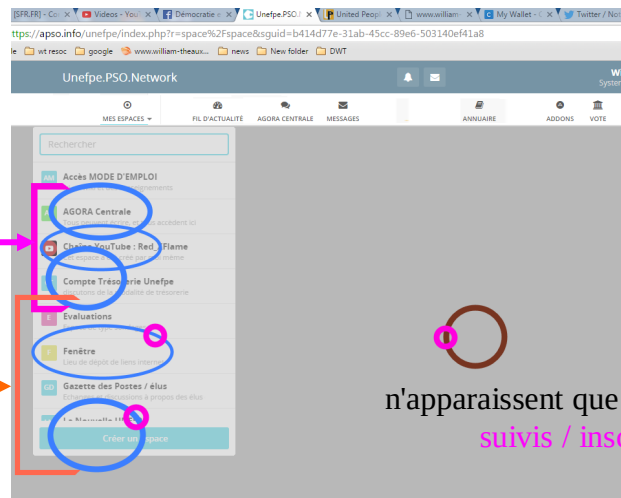

Sur l'écran de Unefpe.PSO.Network, on trouve à l'adresse : <https://apso.info/unefpe>

( voir <http://www.unefpe.net>)

des **espaces** et des **membres**

Sur l'onglet **FIL D'ACTIVITE**

**chacun** voit ses propres *suivis*

et sur l'onglet **AGORA CENTRALE**

**tous** peuvent s'exprimer et **tous** peuvent le lire

Un onglet **BOITE MAIL** pour mails personnels ou mail-conversations à plusieurs

1

Chaque Espace comporte un environnement & activité ajustables

2

Quelques Espaces sont  
**permanents**

La plupart sont  
**relatifs**  
Tous n'apparaissent pas

n'apparaissent que les espaces  
**suivis / inscrits**

Chaque Espace peut être équipé d'**utilitaires**  
nombreux et amovibles  
Type : wiki , calendrier,  
taches, fichiers, sondages etc...

Et chaque membre  
accède au bureau de VOTE  
SCRUTIN calculé suivant l'algorithme APSO

Moteur de recherche interne, wiki, calendriers, tâches, liens et nombreux réglages privés publique font de **Unefpe.PSO.Network** un réseau puissant et convivial pour une communauté, son organisation et sa gestion.