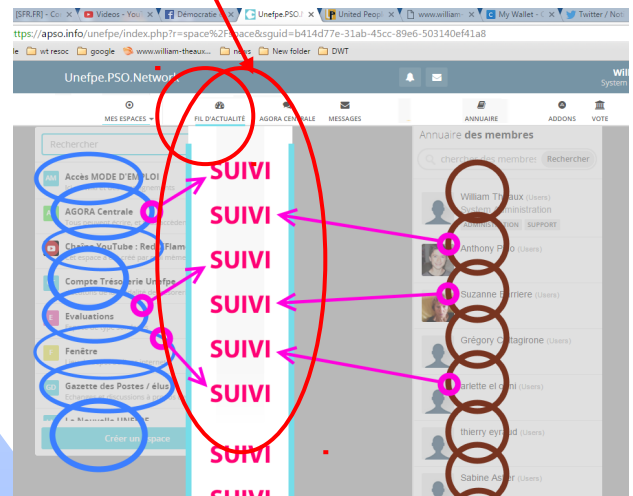

Sur l'écran de Unefpe.PSO.Network, on trouve à l'adresse : <https://apso.info/unefpe>

( voir <http://www.unefpe.net>)

des **espaces** et des **membres**

Sur l'onglet **FIL D'ACTIVITE**

**chacun** voit ses propres *suivis*

et sur l'onglet **AGORA CENTRALE**

**tous** peuvent s'exprimer et **tous** peuvent le lire

Un onglet **BOITE MAIL** pour mails personnels ou mail-conversations à plusieurs

1

Chaque Espace comporte un environnement & activité ajustables

2

Quelques Espaces sont  
**permanents**

La plupart sont  
**relatifs**  
Tous n'apparaissent pas

n'apparaissent que les espaces  
**suivis / inscrits**

Chaque Espace peut être équipé d'**utilitaires**  
nombreux et amovibles  
Type : wiki , calendrier,  
taches, fichiers, sondages etc...

Et chaque membre  
accède au bureau de VOTE  
SCRUTIN calculé suivant l'algorithme APSO

Moteur de recherche interne, wiki, calendriers, tâches, liens et nombreux réglages privés publique font de **Unefpe.PSO.Network** un réseau puissant et convivial pour une communauté, son organisation et sa gestion.