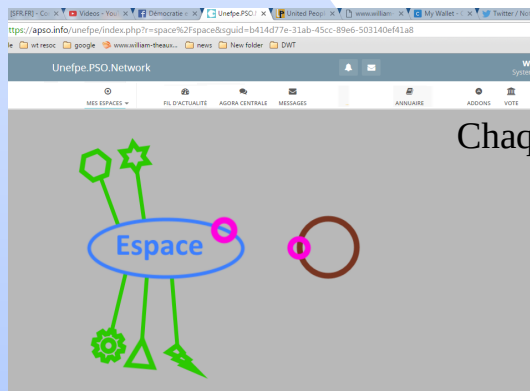

et sur l'onglet **AGORA CENTRALE**

**tous** peuvent s'exprimer et **tous** peuvent le lire

Un onglet **BOITE MAIL** pour mails personnels ou mail-conversations à plusieurs

1

Chaque Espace comporte un environnement & activité ajustables

2

Quelques Espaces sont  
**permanents**

La plupart sont  
**relatifs**  
Tous n'apparaissent pas

n'apparaissent que les espaces  
**suivis / inscrits**

Chaque Espace peut être équipé d'**utilitaires**  
nombreux et amovibles  
Type : wiki , calendrier,  
taches, fichiers, sondages etc...

Et chaque membre  
accède au bureau de VOTE  
SCRUTIN calculé suivant l'algorithme APSO

Moteur de recherche interne, wiki, calendriers, tâches, liens et nombreux réglages privés publique font de **Unefpe.PSO.Network** un réseau puissant et convivial pour une communauté, son organisation et sa gestion.