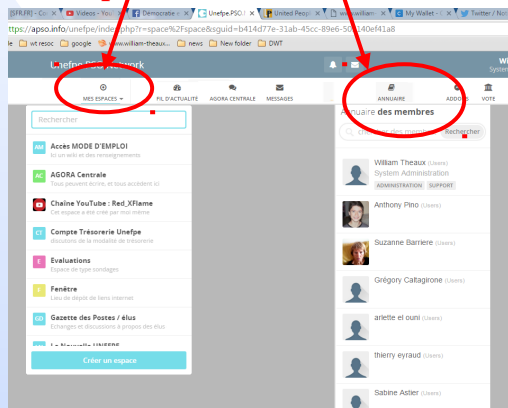

Sur l'écran de Unefpe.PSO.Network, on trouve à l'adresse : <https://apso.info/unefpe>

( voir <http://www.unefpe.net>)

des **espaces** et des **membres**

Sur l'onglet **FIL D'ACTIVITE**

**chacun** voit ses propres *suivis*

et sur l'onglet **AGORA CENTRALE**

**tous** peuvent s'exprimer et **tous** peuvent le lire

Un onglet **BOITE MAIL** pour mails personnels ou mail-conversations à plusieurs

1

Chaque Espace comporte un environnement & activité ajustables

2

Quelques Espaces sont  
**permanents**

La plupart sont  
**relatifs**  
Tous n'apparaissent pas

n'apparaissent que les espaces  
**suivis / inscrits**

Chaque Espace peut être équipé d'**utilitaires**  
nombreux et amovibles  
Type : wiki , calendrier,  
taches, fichiers, sondages etc...