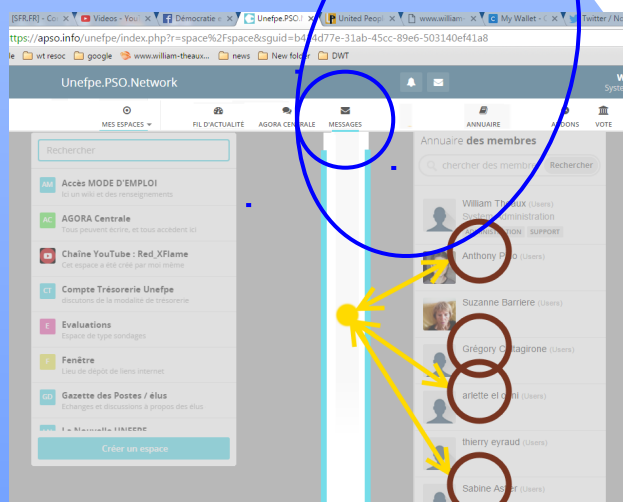

Sur l'écran de Unefpe.PSO.Network, on trouve à l'adresse : <https://apso.info/unefpe>

( voir <http://www.unefpe.net>)

des **espaces** et des **membres**

Sur l'onglet **FIL D'ACTIVITE**

**chacun** voit ses propres *suivis*

et sur l'onglet **AGORA CENTRALE**

**tous** peuvent s'exprimer et **tous** peuvent le lire

Un onglet **BOITE MAIL** pour mails personnels ou mail-conversations à plusieurs

1

Chaque Espace comporte un environnement & activité ajustables

2

Quelques Espaces sont  
**permanents**

La plupart sont  
**relatifs**  
Tous n'apparaissent pas

n'apparaissent que les espaces  
**suivis / inscrits**

Chaque Espace peut être équipé d'**utilitaires**  
nombreux et amovibles  
Type : wiki , calendrier,  
taches, fichiers, sondages etc...

Et chaque membre  
accède au bureau de VOTE  
SCRUTIN calculé suivant l'algorithme APSO

Moteur de recherche interne, wiki, calendriers, tâches, liens et nombreux réglages privés publique font de **Unefpe.PSO.Network** un réseau puissant et convivial pour une communauté, son organisation et sa gestion.